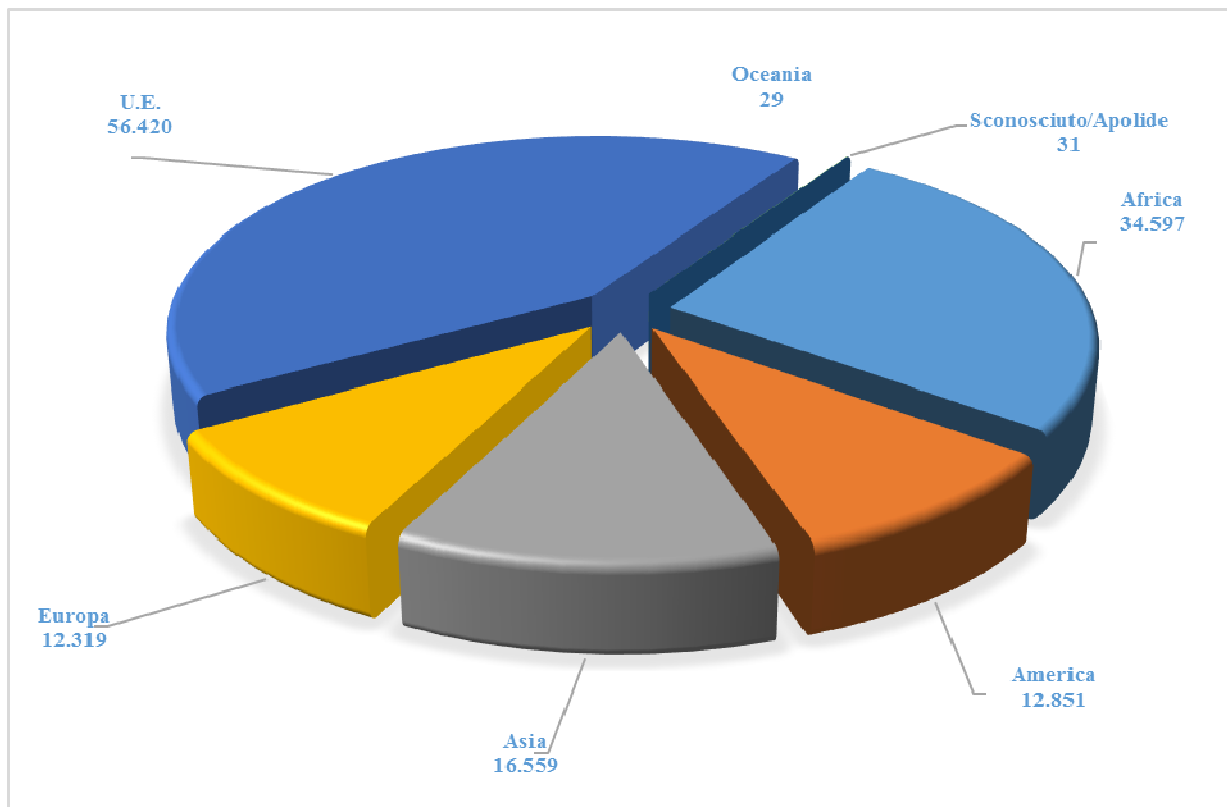

Popolazione straniera per area di provenienza-Dati al 31-12-2017

Fonte: Archivio Anagrafico della Città di Torino. Servizio Statistica e Toponomastica della Città. Elaborazione a cura dell'Ufficio Pubblicazioni e Analisi statistiche